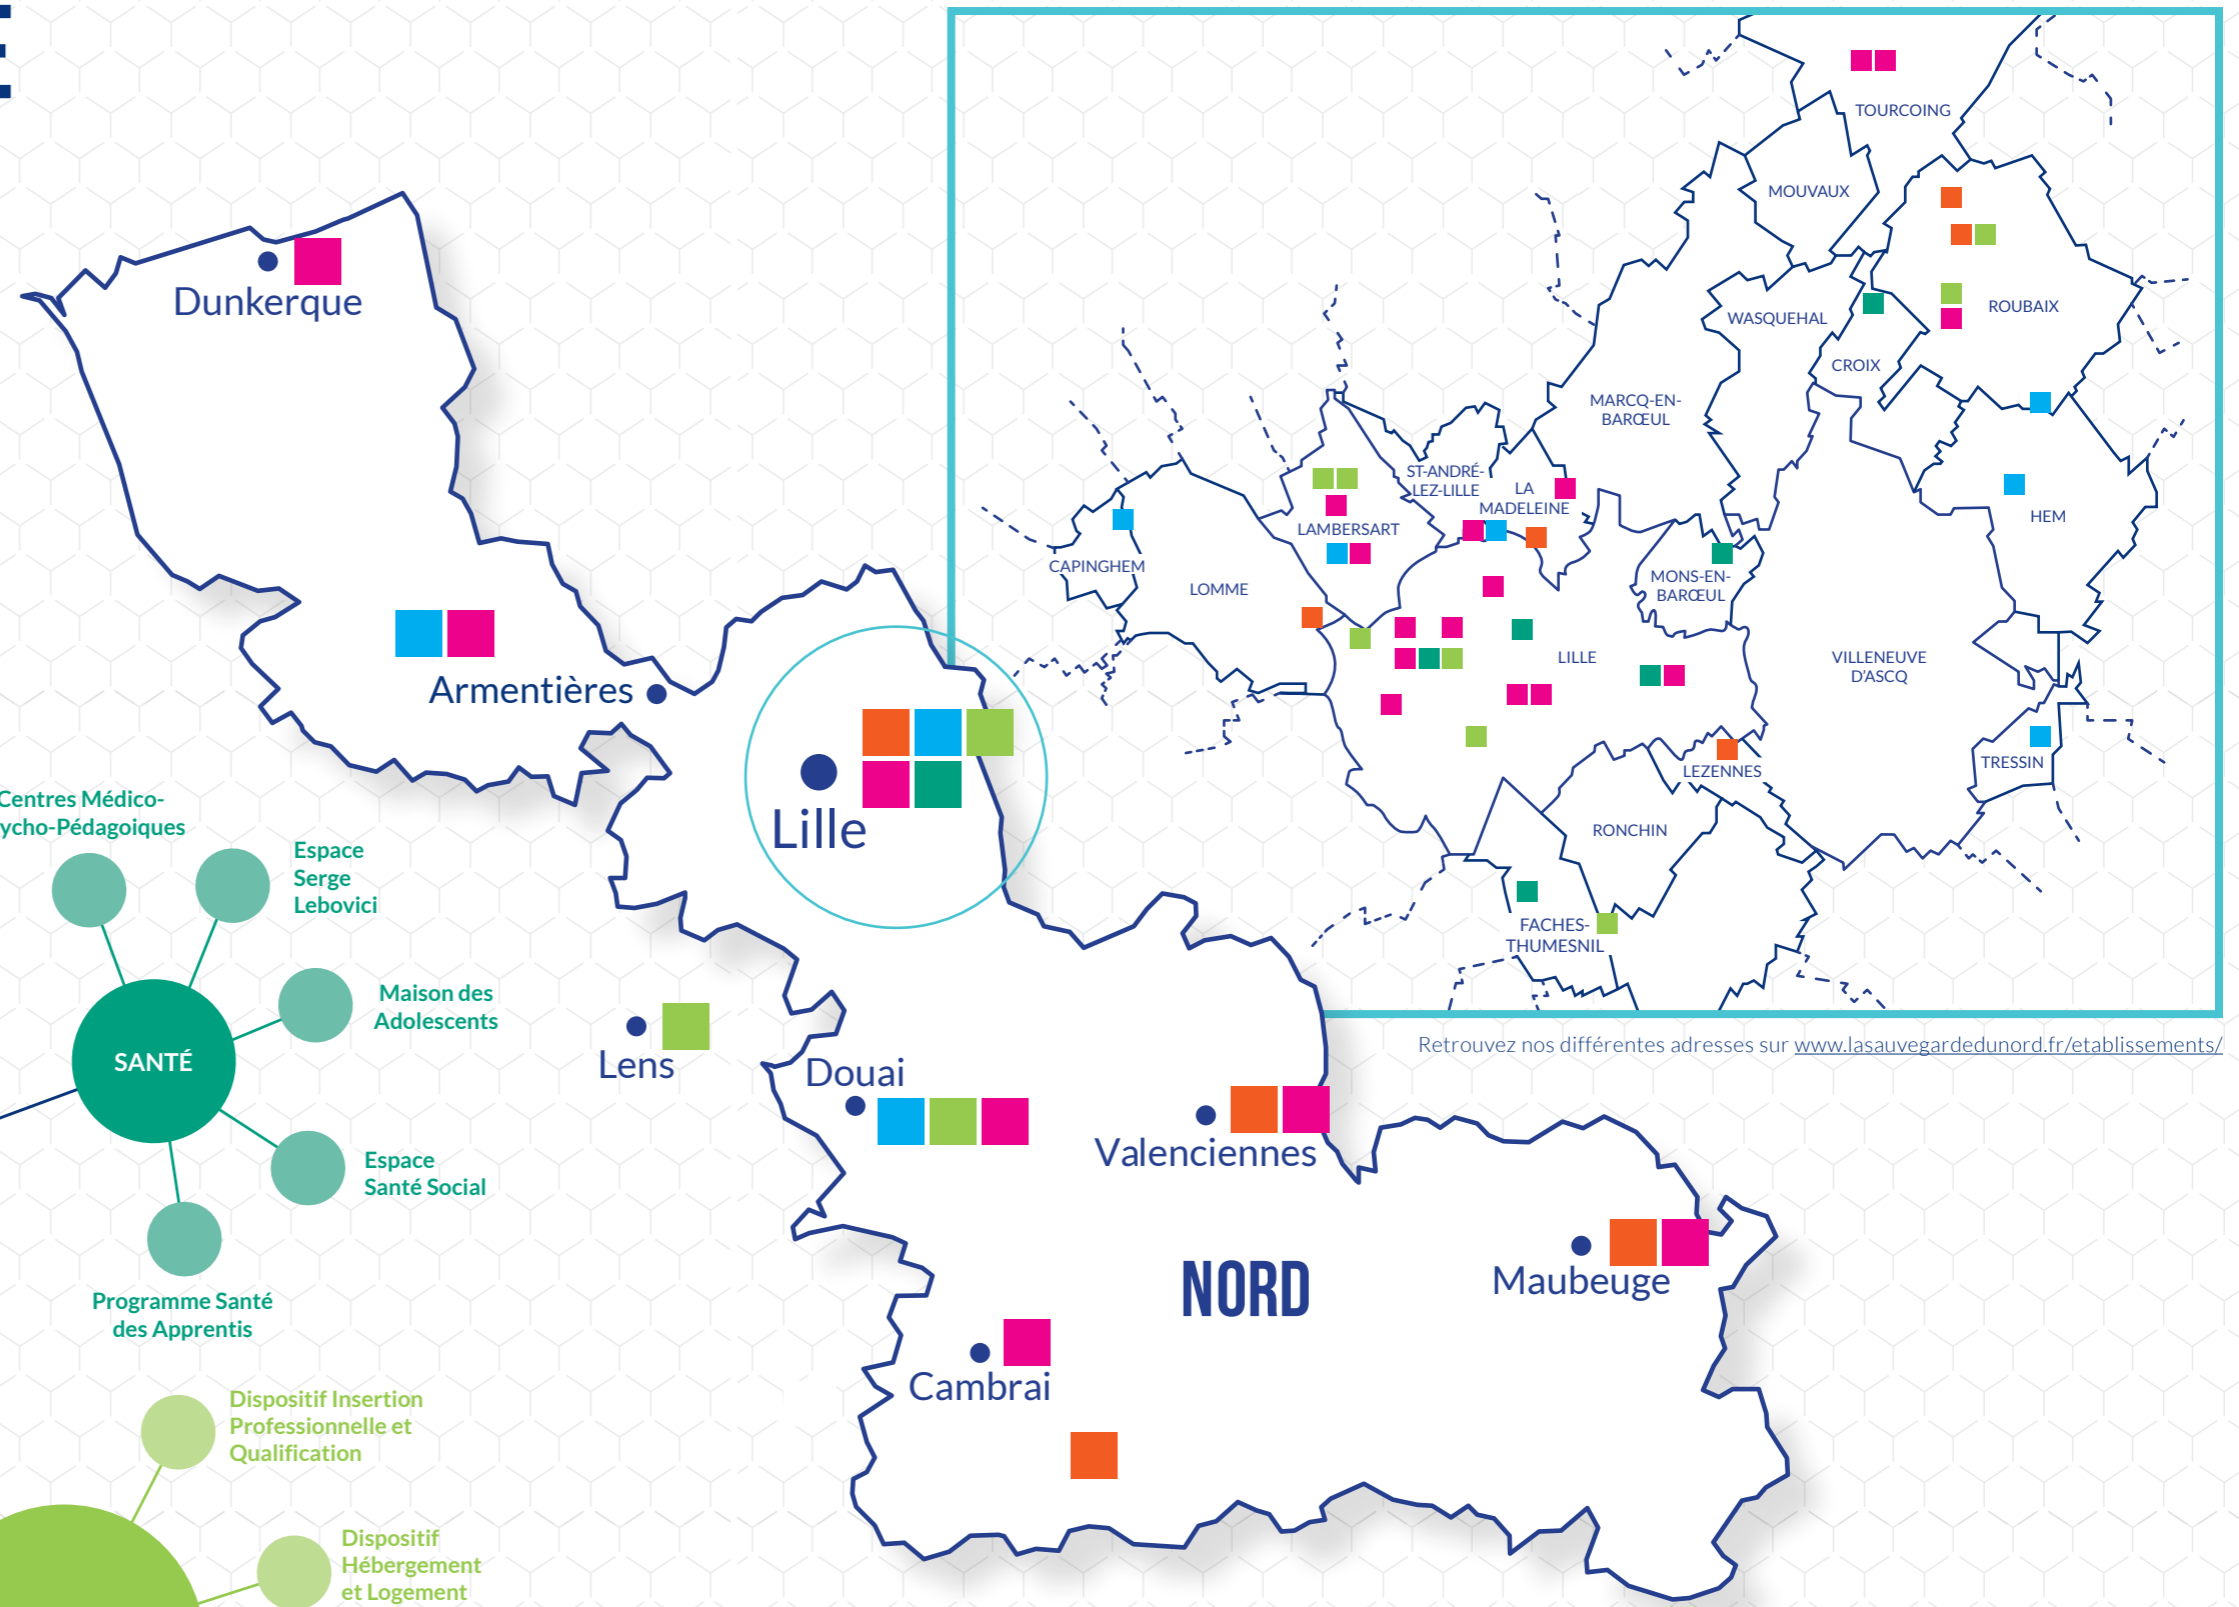

NOTRE PRÉSENCE

EN NORD PAS-DE-CALAIS

Retrouvez nos différentes adresses sur www.lasauvegardedunord.fr/etablisements/

CHIFFRES CLÉS 2019

1 468	42 282	92	170	35	34
PROFESSIONNELS	PERSONNES ACCUEILLIES OU ACCOMPAGNÉES	SERVICES	BÉNÉVOLES	SERVICES CIVIQUES	ADMINISTRATEURS BÉNÉVOLES (Association et Fonds de Dotation)