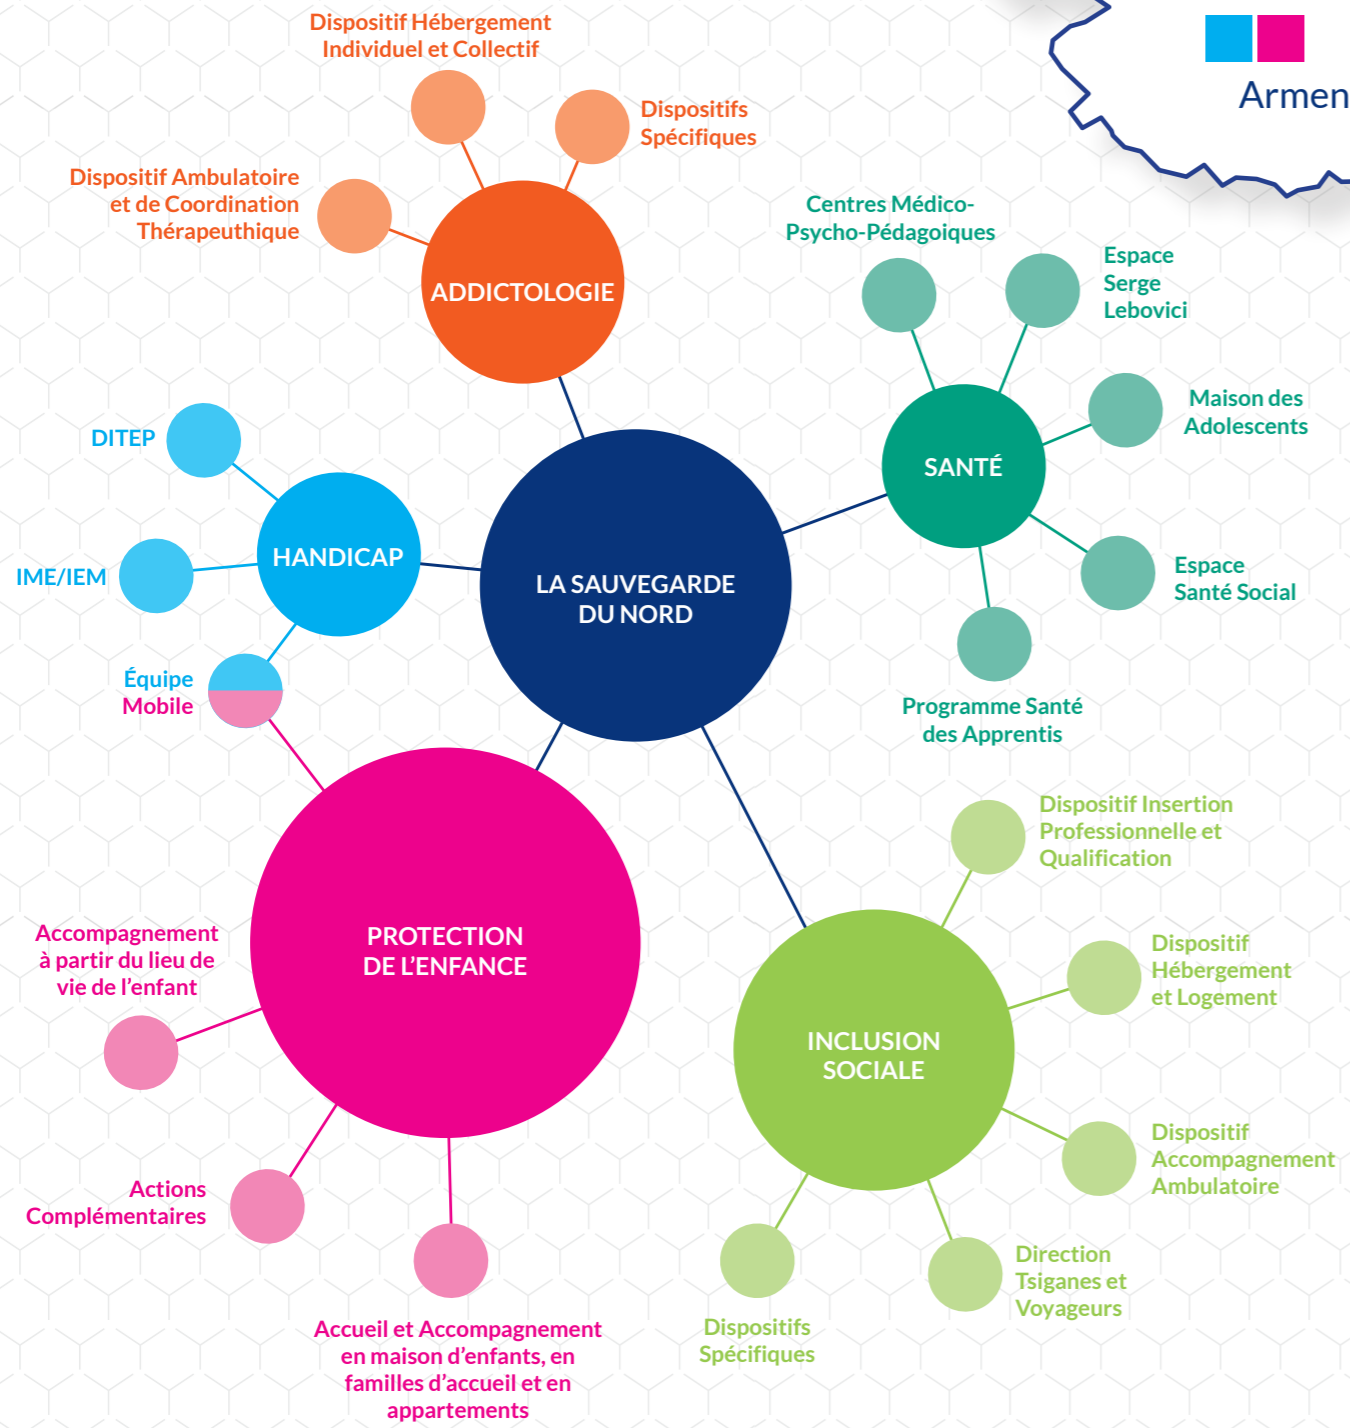

NOTRE PRÉSENCE

EN NORD PAS-DE-CALAIS

Retrouvez nos différentes adresses sur www.lasauvegardedunord.fr/etablisements/

CHIFFRES CLÉS 2019

1 468	42 282	92	170	35	34
PROFESSIONNELS	PERSONNES ACCUEILLIES OU ACCOMPAGNÉES	SERVICES	BÉNÉVOLES	SERVICES CIVIQUES	ADMINISTRATEURS BÉNÉVOLES (Association et Fonds de Dotation)