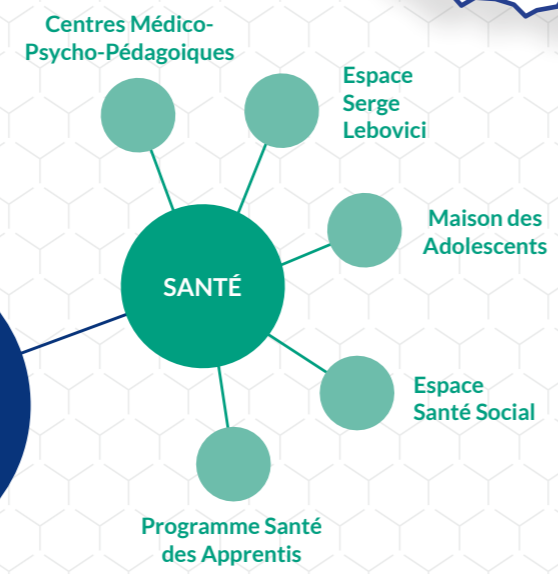

NOTRE PRÉSENCE

EN NORD PAS-DE-CALAIS

Retrouvez nos différentes adresses sur www.lasauvegardedunord.fr/etablisements/

CHIFFRES CLÉS 2019

1 468	42 282	92	170	35	34
PROFESSIONNELS	PERSONNES ACCUEILLIES OU ACCOMPAGNÉES	SERVICES	BÉNÉVOLES	SERVICES CIVIQUES	ADMINISTRATEURS BÉNÉVOLES (Association et Fonds de Dotation)