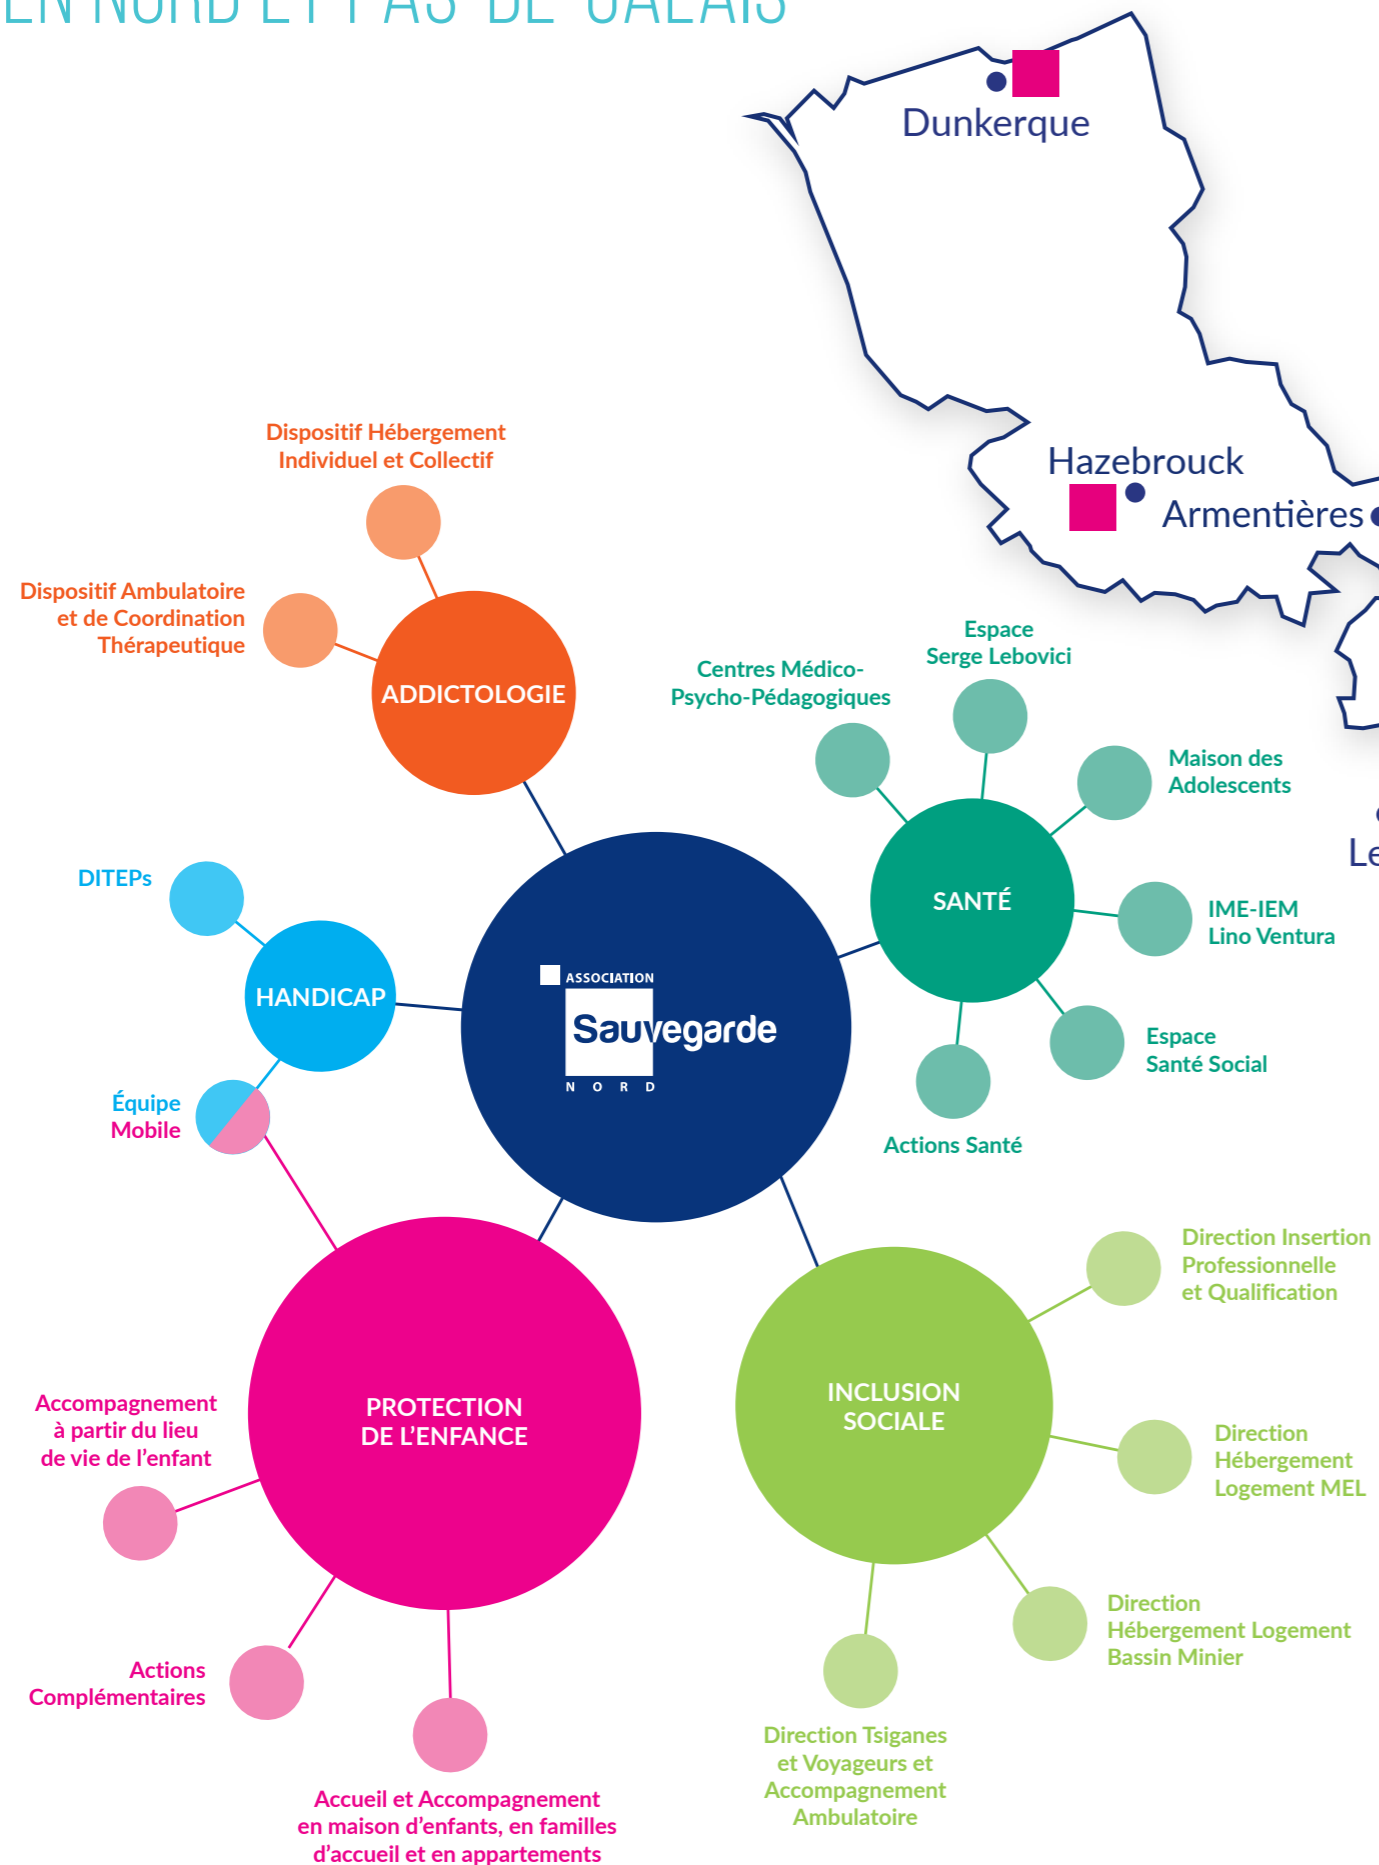

NOTRE PRÉSENCE

EN NORD ET PAS-DE-CALAIS

CHIFFRES CLÉS 2022

1 641	35 016	93	133	14	29
PROFSSIONNEL·LE·S	PERSONNES ACCUEILLIES OU ACCOMPAGNÉES	SERVICES	BÉNÉVOLES	SERVICES CIVIQUES	ADMINISTRATEURS BÉNÉVOLES (Association et Fonds de Dotation)