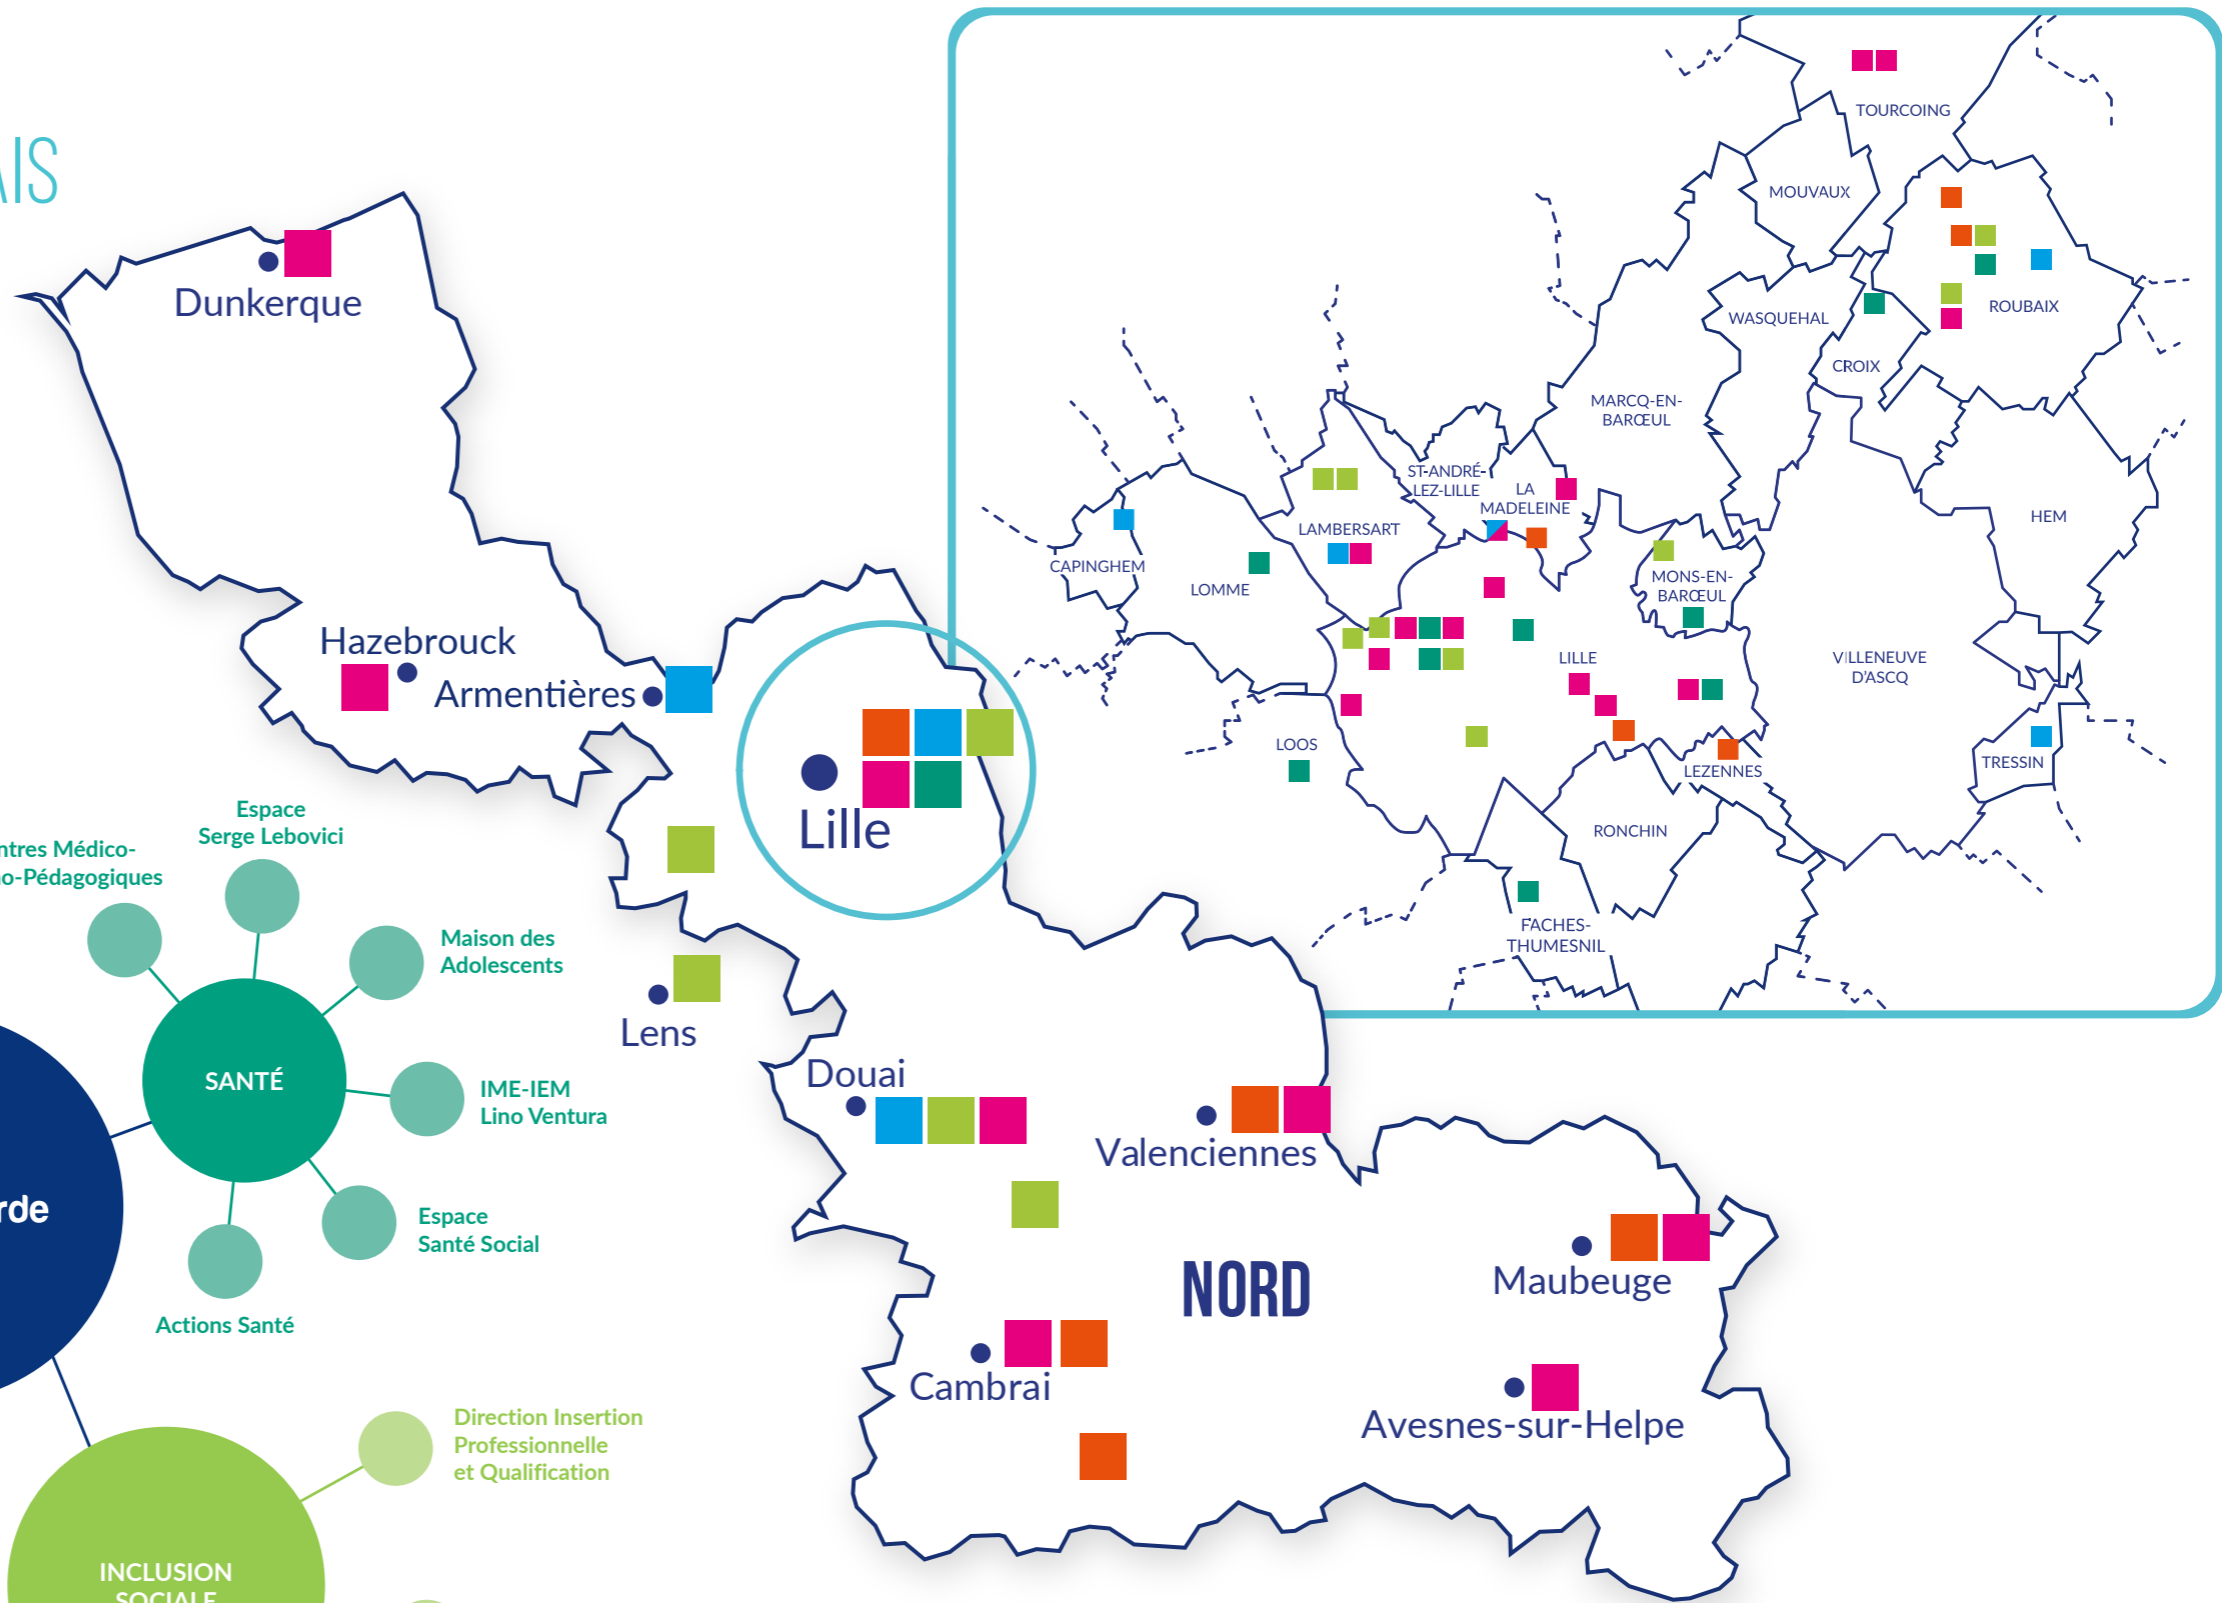

NOTRE PRÉSENCE

EN NORD ET PAS-DE-CALAIS

CHIFFRES CLÉS 2022

1 641	35 016	93	133	14	29
PROFSSIONNEL·LE·S	PERSONNES ACCUEILLIES OU ACCOMPAGNÉES	SERVICES	BÉNÉVOLES	SERVICES CIVIQUES	ADMINISTRATEURS BÉNÉVOLES (Association et Fonds de Dotation)